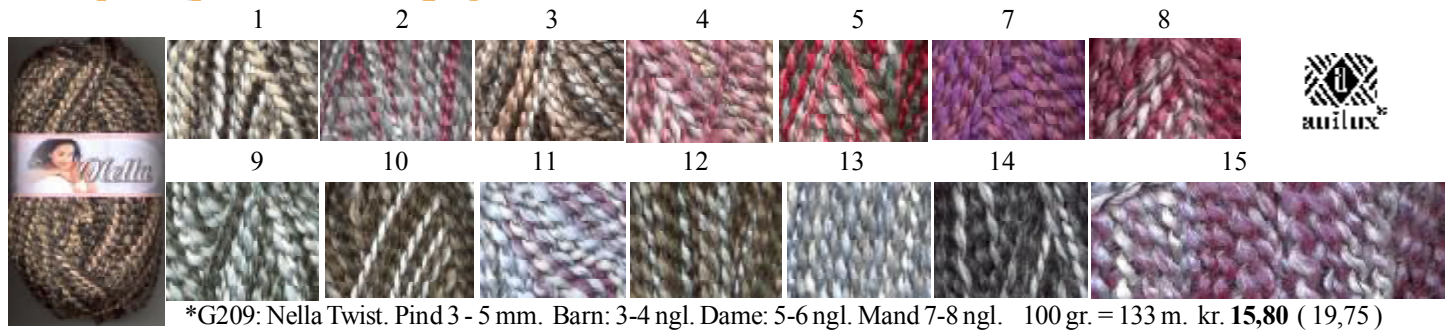

Nella-Twist

Olenka

Chicago-Chenillegarn

Floating Soul Chenillegarn

GD2205+frv.

Lulu-Uni Strikke & smykkegarn

Lækker pelsgarn. Økonomipris! Populær til trøjer, huer, halstørklæder, og smykker med strikketise & smykkeperler.

GD2206+frv. Lulu-Color Strikke & smykkegarn

Sammæ som Lulu Uni, men brogede.