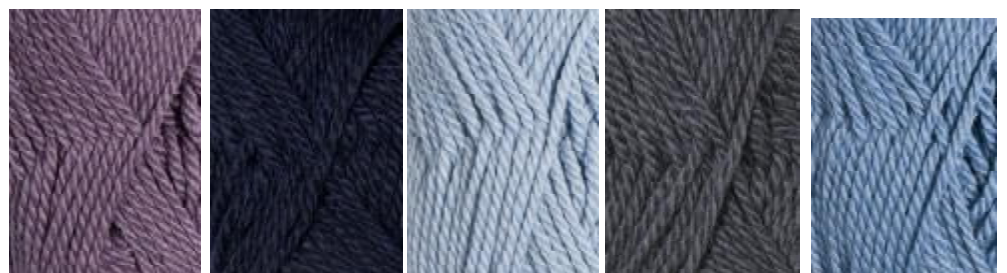

4853 5575 5930 6071 6334