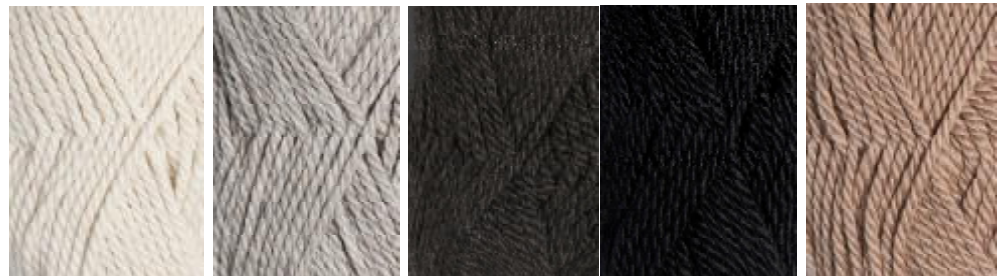

Sandnes ALFA

1002 1012 1017 1042 1053 1056 1088 1095

GASN1123+frv.

Med ægte
Mohair.

Pind ca. 5-1/2

til 7-1/2

50 gr. 60 m.

1099 3031 3051 3082 3161 3182 4012 4063

Kr. **22,80** (28,50)

15% Mohair & 85% uld.

4513 4634 4853 4855 5021 5037 5042

5870 6071 6522 6755 6863 9535

Sandnes KASHMIR Alpakka

1012 1042 1088 1099 3031

GASN1161+frv.

Med ægte
Kashmir uld.