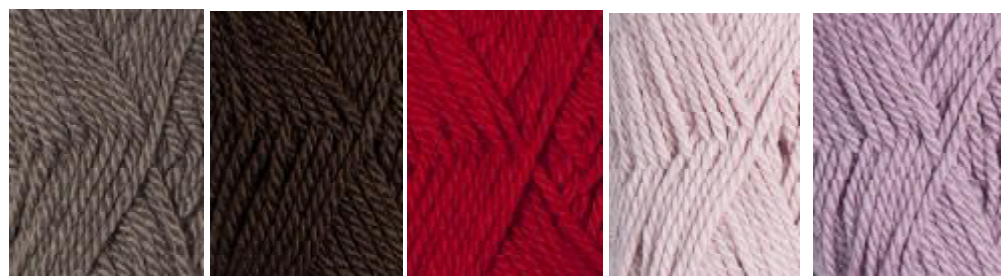

3051 3082 4228 4611 4622

Kr. **46,80** (58,50)

16% Cashmere
& 84% baby alpaca