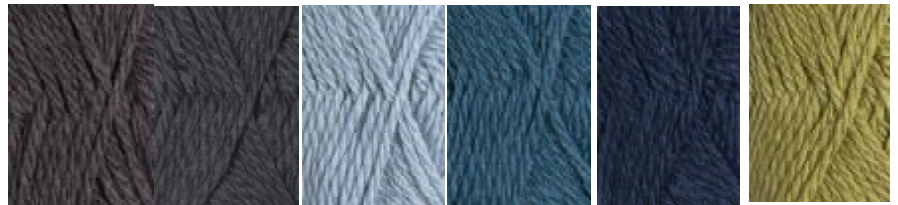

Sandnes ALFA

1002 1012 1017 1042 1053 1056 1088 1095

GASN1123+frv.

Med ægte
Mohair.

Pind ca. 5-1/2

til 7-1/2

50 gr. 60 m.

1099 3031 3051 3082 3161 3182 4012 4063

Kr. **22,80** (28,50)

15% Mohair & 85% uld.

4513 4634 4853 4855 5021 5037 5042

5870 6071 6522 6755 6863 9535

Sandnes KASHMIR Alpakka

1012 1042 1088 1099 3031

GASN1161+frv.

Med ægte
Kashmir uld.

Alle strikkes drøm.
En af verdens lækreste.

Pind ca. 5 til 6-1/2

50 gr. 68 m.

3051 3082 4228 4611 4622

Kr. **46,80** (58,50)

16% Cashmere
& 84% baby alpaca

4853 5575 5930 6071 6334