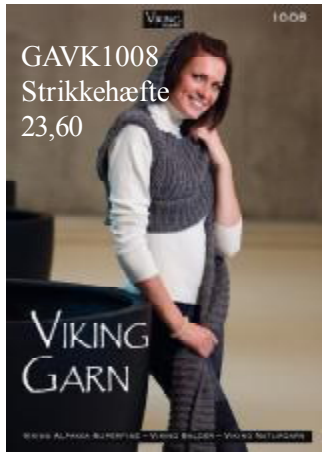

Viking ALPACA SUPERFINE

GAVK-4+frv. Blødt og lækker garn til mange projekter.

Til alle aldre. 100% superfine Alpaca. Strikkefasthed ca. 12 m. pr. 10 cm. på pind 7 mm. Pind ca. 6-9 mm. **50 gr. 23,95 (29,95)**

200 202 203 207 208 213 215 218 224 226 227

Hvid Naturhvid Sort Beige Mellembrown Lysegrå Grå Mørkebrun Kongeblå Lyseblå Blå

229 231 233 240 251 260 264 265 267 268

Turkis Lysegrøn Mørkegrøn Gul Orange Rød Rosa Lys Rosa Lys Lilla Lilla

Viking ECO ALPACA

GAVK-5+frv. Ud af ca. 200 naturlige farvenuancer er her udvalgt 7 af de mest naturskønne farver. Alpaca fibre er mange gange stærkere end almindelig uld og isolerer både mod varme og kulde. Økologisk Alpaca.

402 Hvid 403 Sort 407 Lys beige 408 Mellembrown 409 Brun 413 Lysegrå 415 Grå

Strikkefastheden er ca. 18 m. pr. 10 cm. på pind 5-1/2 eller 6 mm.

Pind ca. 4,5 - 7 mm.

Store 100 gr. = 125 m nøgler **38,80 (48,50)**

GAVK098 Strikkehæfte t.h. **23,60 (29,50)**

Viking ECO ULD Økologisk strikke & filtegarn

GAVK-6+frv. 7 af de mest naturskønne farver uden farvestoffer. Alpaca. Strikkefastheden er ca. 14 m. pr. 10 cm. på pind 5 mm. Pind ca. 4 - 6 mm. Store 100 gr. = 175 m. nøgler **30,80 (38,50)**

102 Hvid 103 Sort 107 Lys beige 108 Mellembrown 109 Brun 113 Lysegrå 115 Mørkegrå

GAVK0909 Strikkehæfte t.h. **23,60 (29,50)**

Viking BALDER

GAVK-7+frv. 100% SUPERWASH ULD. Økonomisk tyk blød Luxus garn til hele familien.

Hver farve danner eget mønster under strikningen og er patentbeskyttet. Strikkefastheden er ca. 12 m. pr. 10 cm. på pind 7 mm.

Pind ca. 6 - 9 mm. Store 100 gr. = 125 m. nøgler for kun **31,96 (39,95)**

402 Hvid 403 Sort 407 Lys beige 408 Mellembrown 410 lilla/grå/hvid 412 Multigrå

413 Grå 415 Grå 418 Brun 419 Brun/beige/hvid 420 Lyseblå 421 Lyseblå/grå/hvid

423 Blå 425 Navy 428 Mørk Petrol 429 Turkis/hvid 431 Grøn 435 Multigrøn