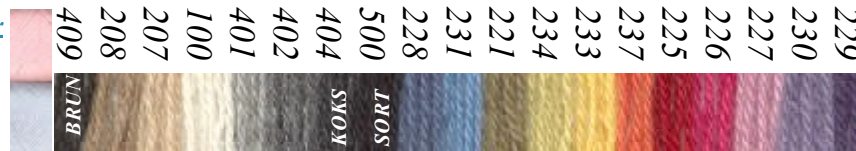

No. 1537 V/24 dukker i een farve Kr. 1,19

No. 1534 Sortiment med ca. 220 forskellige farver Kr. 158,80 kun kort tid! (=stk.0,72)

METALFARVER-DMC: 1538: Guld. 1539: Sølv 8 m. Kr. 12,60

Amagergarn. Rose Brand. Fra 11-43 er melerede!

**No.1540A:
Sortiment med
100 forskellige
farver 79,00
(=stk. pris 0,79).**

Amagergarn. Rose Brand. Ensfarvede:

09	102	103	104	105	106	107	108	109 Orangerød	110	111
112	113	115	116	118 Bleg rød	119 Postkasse-rød	120 Rød (Julerød)	151	153	155	201
202	203	204	208	210	213	214	215	216	220	302
303	304	305	306	307	308	309 Hud	310	314	315	316
320 Grøn	321 Julegrøn	401	402	404	405	406	407	409	412	414
415 Hvid	416 Lysegrå	417 Grå	418 Mellemgrå	419 Mørkegrå	420 SORT	501	502	503	504	506
511	512	513	515	516	604	605	607	611	612	613
614	615	616	644	652	653	654	655	656	661	662
665	666	670	671	672	673	675	703	705	707	709
715	716	718	719	726	728	730	752	753	754	757
758	765	767	769	770	771	772	803	804	805	806
808	809	810	811	812	816	819	821	822	823	853
855	856	859	860	865	867	869	871	875	876	877
879	902	903	904	905	906	907	908	909	915	916
919	925	926	927	928	929	953	955	956	957	958
960	967 Bleg blågrå	969 Lys blågrå	970 Mellem blågrå	971 Blågrå	972 Mørk blågrå	1095	1135	2055 Pink	2125	2130
2135	4055 Mørk pink	4145	4195	5100	5105	5130	5135	5165	6035	

Ægte Alpaka garn fra Peru

Pind: 2,5-3,5 mm.

Strikkefasthed 10 x 10 cm. =

27 masker/35 pinde på pind 3,5.

Løbelængde 185 meter pr. 50 gr.

No. G2: Ægte Alpaquagarn: Nogle med 50 gr. Ngl. 18,95 v/20 ngl. (gerne ass.) 16,95

Nye farver
236 Baby pink
235 Baby blå

Nye farver
197 Lys lærkegrøn
146 Mørk grangrå

Lama Texaska Ægte lama med acryl

G-130: Pinde ca. 2,5 - 4 mm. Løbelængde 250 meter pr. 100 gr. 23,00

A0 S1 S2 N1 T1 T2 Z1