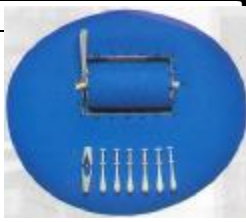

BELGISK LINED:

	rl.	v/10 rl.
4303: 50/2 Hvid 20 gr.	31,80 (39,75)	28,60 (35,75)
4302: 50/2 Creme 20 gr.	31,80 (39,75)	28,60 (35,75)
4301: 80/2 Hvid 20 gr.	55,80 (69,75)	50,25 (62,75)
4300: 80/2 Creme 20 gr.	55,80 (69,75)	50,25 (62,75)

OVALE

Smart ramme i klare farver.

stk. v/12 stk.

Tilbehør til knipling

KNIPLEBRÆDT

4108-89A-24
kniplebrædt
50x60 cm.
(rulle 24 cm.)
945,00 (1181,25)

KNIPLEPINDE

4104 kniplepinde 3,00 (3,75) 2,70 (3,50)

HOLDER TIL KNIPLEPINDE

4106-193
& til spolemaskine

stk. v/10 stk.
78,- (97,50) 71,- (88,75)

SPOLEMASKINE

Spolemaskine til
pap og træspoler
4005-62M standard

stk. v/3 stk.
348,- (435,-) 314,- (392,50)

Kniplesyl med magnet