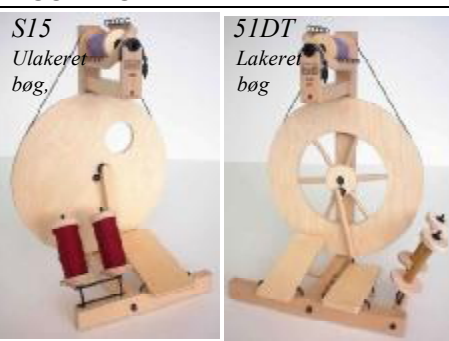

HOLLANDSKE HÅNDTENE

Hollandsk hånden. stk. v/5 stk.
3720 Louet hånden ~~79,00~~ **Tilbud 59,20** 64,00

SVENSK HÅNDTENE

Svensk hånden. stk. v/5 stk.
3775-79B Svensk hånden 127,80 **Tilbud 116,00**

Strukturen i håndspunden garn er klassisk, naturlig og meget personlig.

LOUETROKKE

Louet spinderok S-15, S51DT & S11. (Julia S11 er med adskilt spoleholder og ekstra features. Se www.louet.nl) - er bygget i et design som harmonerer med de fleste væve som man bygger i dag. Rokkene har to spoleudvekslinger 1:5 og 1:7. Indførings-piben er på hele 13 mm.