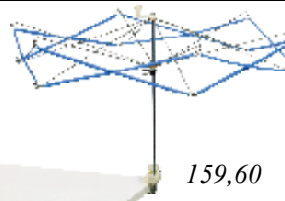

### GARNVINDEIMETAL

Skein holder / Devidoir

80516 lille  
model Omkreds  
fra ganske  
lille og helt op  
til ca. 170cm.

159,60