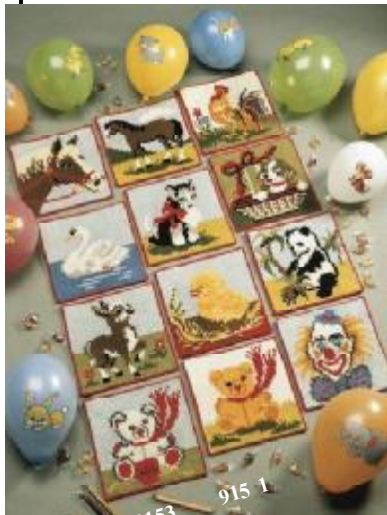

2002-3304 22x27 cm.
78,80 (98,50)

2002-3305 22x27 cm.
78,80 (98,50)

2002-3306 22x27 cm.
78,80 (98,50)

Permin Børnestramaj

- 9151: Hest - ansigt
 - 9152: Kylling
 - 9153: Hest - hele hesten
 - 9154: Svane
 - 9155: Panda
 - 9156: Klovn
 - 9157: Bamse/hvid
 - 9158: Hund
 - 9159: Hane
 - 9160: Æsel
 - 9161: Kat
 - 9162: Bamse Gul
- 25x25 cm.
63,60 (79,50)