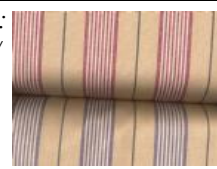

16-032 9 mm. strib leveres i:

Pris pr. m. 44,80 v/10 mtr. 39,60 Bomuld

OLMERDUG BRED-STRIB. BOM. 140CM.

Leveres i: 26-200

*A: Rød/Mocca Pr. m. 71,- Meget lav pris, men begrænset lager.
*B: Blå/Mocca
*C: Grøn/Mocca