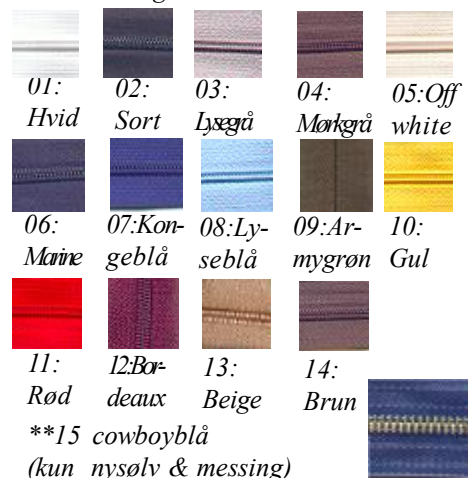

Lynlåse

Ikke delbare lynlåse. **Slidstærk type!**

Farveoversigt:

18 CM. NYSØLV - 4 MM.

gerne ass. stk. v/10 stk.
5110** 18 cm. nysølv 10,20 9,15

18 CM. MESSING - 6 MM.

gerne ass. stk. v/10 stk.
5100** 18 cm. messing 10,20 9,15