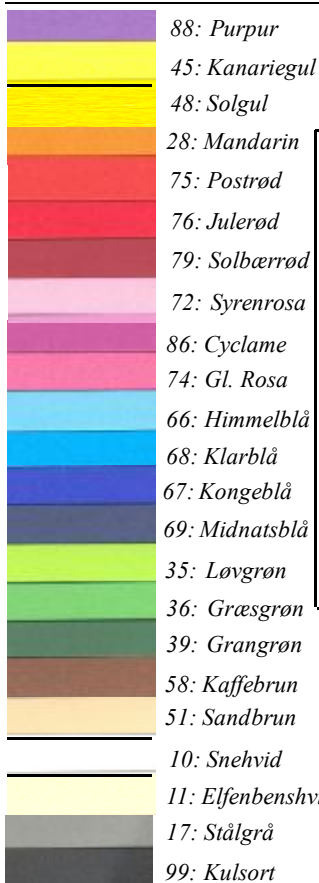

KARTON STORA2 60X42CM. 180 GR.

88: Purpur

45: Kanariegul

48: Solgul

28: Mandarin

75: Postrød

76: Julerød

79: Solbærrød

72: Syrenrosa

86: Cyclame

74: Gl. Rosa

66: Himmelblå

68: Klarblå

67: Kongebå

69: Midnatsblå

35: Løvgrøn

36: Græsgrøn

39: Grangrøn

58: Kaffebrun

51: Sandbrun

10: Snehvid

11: Elfenbenshvid

17: Stålgå

99: Kulsort

Fælles farvekort på A6 =10,5x14,8 cm. (postkort str.)
A4 =21x29,7cm.
& A2 =60x42cm. 180 gr. Karton i Meget klare farver!

Skal være i samme farve! ark v/10 ark v/100 ark
7950** karton 2,35 1,80 1,56

Pakke med i alt 120 stk. (= 10 stk. hver 12 frv.)
7952** karton - 120 ark 199,00

SKILTE & REKLAME-KARTON 270 GR.

PH27299 50x70 cm. Kulsort. Pr. ark 5,20
Store ark. Kraftig kvalitet.

PH27210 50x70 cm. Snehvid. Pr. ark 5,20
Store ark. Kraftig kvalitet.

BOGBINDERKARTON

ark v/100 ark
7983 35x50 cm. 1,1 mm. 4,05 3,65
7985 70x100 cm. 1,1 mm. 10,- 7,30
7984 36x52 cm. 3,0 mm. 8,40 7,60
7986 72x104 cm. 3,0 mm. 30,00 27,00

ELFENBENSKARTON 46X64

ark v/100 ark
7987 215 gr. 4,50 3,90

ÆSKEKARTON 46X64 300 G.

ark v/100 ark
7989 300 gr. 5,95 4,95

REGNBUE-PAPIR & KARTON

Pakke med 10 ark:
1910099 23x33 cm. Papir 19,80

Pakke med 10 ark:
8200099 23x33 cm. Karton 23,00
v/1 ark 10 ark
8222299 50x70 cm. karton 6,20 59,80

BLANK-SPEJL - KARTON 50X70 CM.

Metalfarvet spejlkarton. Hvid bagside

PS4095 Guld	PS4090 Sølv
PS4076 Rød	PS4036 Grøn

Pr. ark 23,60

MAT-METAL KARTON 246 GR. 21X29,7 CM.

Metalfarvet på begge sider. A4 PM28964
18495 18490 Bronze
Guld Sølv ("Kobber")
Pr. ark. 3,80 25 ark (gerne ass.) 89,20

MAT-METAL KARTON 246 GR. 42X60 CM.

Metalfarvet på begge sider. A2 PM28962
18295 18290 Bronze
Guld Sølv ("Kobber")
Pr. ark. 13,20 25 ark gerne ass.) 238,80

STJERNESTRIMLER 500 STK. 10 MM.

8040S+ farve: Pk med 500 stk. Leveres i:
01:Hvid, 13:Rød, *41:Blå, 30,00
& 99:Mix. 37.50

STJERNESTRIMLER 500 STK. 15 MM.

8045S+ farve: Pk med 500 stk. Kr. 37,50
Leveres i: 01:Hvid,
13:Rød, *41:Blå, & 99:Mix.

STJERNESTRIMLER 100 STK. 15 MM.

8046S+ farve: 100 stk. Kr. 15,80
*07:Gul,

METALSTJERNESTRIMLER

Pakker med 100 stk. 10 mm.
032631 guld 31,60 032630 sølv 31,60
Pakker med 100 stk. 15 mm.
032731 guld 38,80 032730 sølv 38,80

HARMONIKAPAPIR 42 LAG'S 33X40

8181** harmonikapapir 19,35 18,40
Leveres i: 01:Hvid, 13:Rød & 45:Grøn

BØLGEPAPM/BRUN PAPIR FLADE.

Bølgepap 50 cm. bred - 12,5 meter.
8035 bølgepap - 12,5 mtr. 39,00

GLANSPAPIR HØJGLANS!

8118 - 10 ark. ass. 32x48 cm. 15,95
7994 -100 ass. 32x48 cm. 99,95
7964+farve #. Pakke med 25 ark
i samme farve 32x48 cm. 35,00
7965B+farve 32x48 cm. 1 ark: 1,60
Leveres i: 1:Sort, 2:Brun, 3:Rød, 4:Orange,
5:Gul, 6:Grøn, 7:Blå, 8:Violet, 9:Hvid,
10:Guld & 11:Sølv,

BRED LUX SILKEPAPIR LUX 70X50 CM.

22 gr. luxus kvalitet
Pakket i 25 ark i samme farve. pakke v/ i alt 20 pk.

8180 silkepapir 25 ark. 15,60 14,00

10	28	35	37	48	58	66
Hvid	Orange	Løv	Grøn	Gul	Brun	Himmel
67	69	72	76	79	87	
Royal Navy	Rosa	Rød	Mørkrød	Lavendel		
89	95	90	99			
Violet	Sølv	Guld	Sort			

CREPE PAPIR

Fold af 0,5 x 2,5 meter
i en frv. fold. v/10 fold

8182** crepepapir fold 4,50 2,50