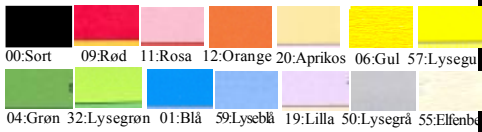

### KULØRT PAPIR. VARPASTEL

80 gr. KULØRT KOPIPAPIR - str. A4

50 ark 500 ark

1426+frv. \*\* i een farve 19,60 69,80