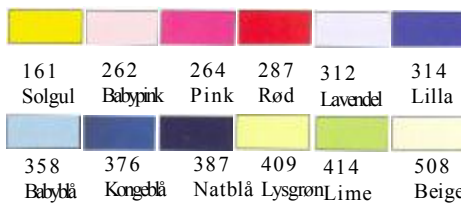

Firkantede kuverter 14x14 cm. Hvid

- 80-026-102 140 x 140 mm. 5 stk 15,00
80-428-102 140 x 140 mm. 75 stk. 151,00

Firkantede kuverter 14x14 cm. Elfenben

- 80-026-104 140 x 140 mm. 5 stk 15,00
80-428-104 140 x 140 mm. 75 stk. 151,00

FARVEDE KUVERTER C6 156X110 MM.

- 80420+frv 25 stk. 35,00
84420G GULD 25 stk. 45,00
84420S SØLV 25 stk. 45,00

FARVEDE KUVERTERA5 220X156 MM.

- 80002+frv 25 stk. 70,00

Fælles farvekort: Bordkort & C6 & A5

- kuverter: 102 Hvid 104 Elfenben