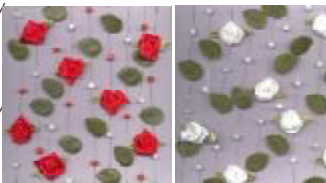

Kan spray farves!

Vedbend-Silkeplante

543600 Busk 30 cm. 29,40
5435800 Ranke 40 cm. 19,80

5117600
Garland
180 cm.
63,00

511200 Garland.
7,5 m. 39,00

SILKEBLØMSTERSORTIMENTER

106-204
Sortiment med 12 ass.
silkeblomster til vase &
dekorationer **79,00**

Dyp silkeblomster i
Limlak.
Giver flot porcelæns look

Mini-Silkeblomster Værentummer*206-056
144 stk. forskellige farver og
størrelser. **Sæt 79,00**

ROSENGARLAND M/BLADE & ROSER 2 M.

5221118: M/
røde roser
38,80
5221102: M/
hvide roser
38,80