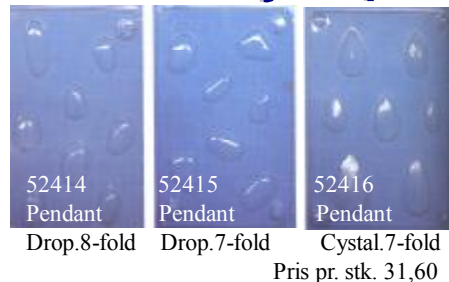

## Forme til krystalplast

Pris pr. stk. 31,60

7876	7877	7878	7879
80x50 x40mm.	180x60 x25mm.	60mm.x 35mm.	80mm.x 30mm.
19,75	34,-	23,-	43,-