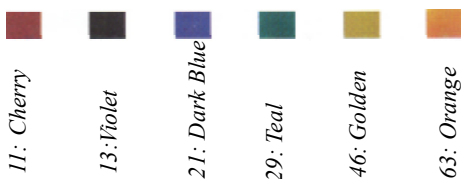

## Farve til krystalplast

Transparent farve til krystalplast. Støb selv rav, rubiner m.v.

50116+frv. 10 ml. 22,80