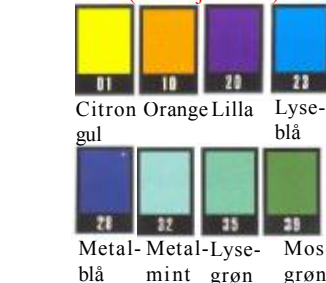

gerne ass. pk. v/12 stk.
10405+frv. modellervoks. 23,00 20,70
Leveres i følgende farver:

01: Sort 06: Gul 02: Brun 07: Grøn
03: Rød 08: Blå 04: Pink 09: Lilla
05: Orange & 10: Hvid

Modellerværktøj, udstansere & "Funny Characters"

03915
"Herlig
karakter"-
dele til Ler,
modellervoks
& Cernit.
Sæt med
ca. 128
dele.
78,80

Creall-therm

Professional

Bogen om
perle fremstilling.

(øverst t.h.).

Medfølger gratis med
ordrer over 20 pakker
så længe lager haves.

- til hærdning i en almindelig ovn ved
130 grader celsius i 5-20 minutter. Brug
aldrig mikrobølgeovn.

Behagelig blød konsistens. Meget flotte
farver. Smykke og dukke kunstnere elsker
dette materiale over hele verden. Ægte
hollandsk kunstnerkvalitet! Nogle farver
leveres i CERNIT. (Se side 54C).

Farvekort: (kun vejledende):

Citron gul Orange Lilla Lyseblå

Metal-blå Metal-Lyse-mint grøn Mos-grøn

Beige Lyse-brun Bjørne-brun Mørke-brun Hvid

Perle-Gammel Magen-mor rosa ta

Tilbud
4,00
Så længe
lager
haves!