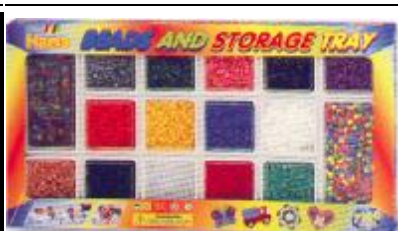

PERLE OG OPBEVARINGSÆSKE

Indeholder ca. 7200 perler i 14 forskellige farver + 2 mix.
8931 opbevaringsæske 68,00

PERLEFØDDER - ASS. FARV.

	ps.	v/10 ps.
8647 -enkelt	12,60	11,60
8929 -dobbelt	12,60	11,60

(dobbelt bruges til perleplader med pigge på begge sider).