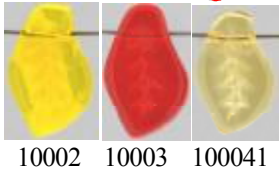

## Special designer glasperler

Dråbe-  
blads perler  
15x9x3mm.  
64 stk.  
31,00

10002 10003 100041

10023 100241 100251 100261

Bladperler 12x10x4 mm. 35 stk. 31,80

Screenperle  
15x10x5mm.

100141 10015 10016 10019 27 stk. 31,-

10121 10122 101221 10123

101281 101251 10126 101261

Elipseperler 20x16x5 mm. 20 stk. 39,00

Svejerperler  
14x9x6mm.

10032 10033 10038 28 stk. 55,80

10071 10072 10073 10075 10076  
Dråbeperler 95 stk. 9x6x5 mm. 47,80