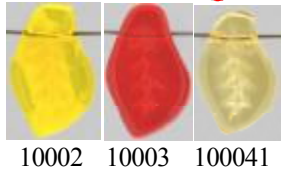

Special designer glasperler

Dråbe-blads perler
15x9x3mm.
64 stk.
31,00

10002 10003 100041

10023 100241 100251 100261
Bladperler 12x10x4mm.35 stk. 31,80

Screenperle
15x10x5mm.

100141 10015 10016 10019 27 stk. 31,-

10121 10122 101221 10123

101281 101251 10126 101261
Elipseperler 20x16x5 mm. 20 stk. 39,00

Svejperler
14x9x6mm.

10032 10033 10038 28 stk. 55,80

10071 10072 10073 10075 10076
Dråbeperler 95 stk. 9x6x5 mm. 47,80