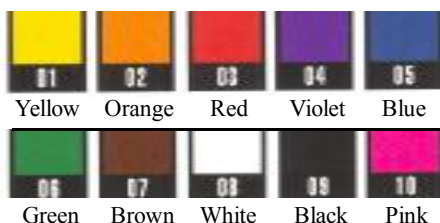

Creall®-trans

107-230+farve # 500 ml. 45,00
107-23050:
Klassesæt med alle 10 farver: 319,50