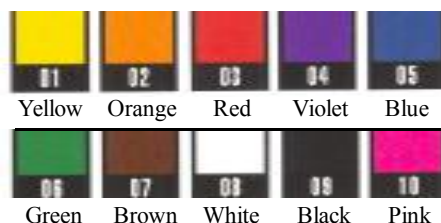

Creall®-trans

107-230+farve # 500 ml. 31,80
107-23050:
Klassesæt med alle 10 farver: 299,00