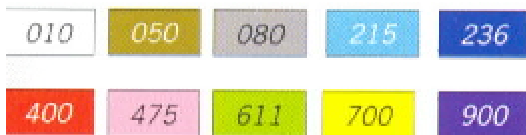

Darwi Ice Glasmaling

0760080+farvenummer: Ice-maling. Acrylbaseret glasmaling med elegant frosteffekt. Transparente, blandbare farver. Duppes på med svamp. Specialeffekter kan opnås med brug af plastik eller folie. Hurtigtørrende, men skal stå i 48 timer inden de tages i brug. 80 ml. **14,00**

0760006: Sæt med 6 ass. farver 79,00