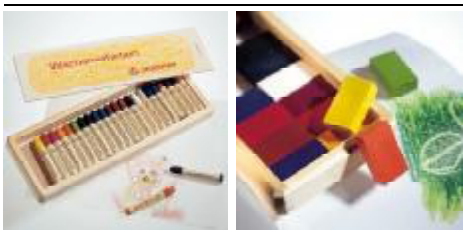

TRÆÆSKE MED 24 ASS. FARVER

	stet	v/5 stet
8934 STIFTER	215,00	141,40
8922 BLOKKE	230,20	149,80