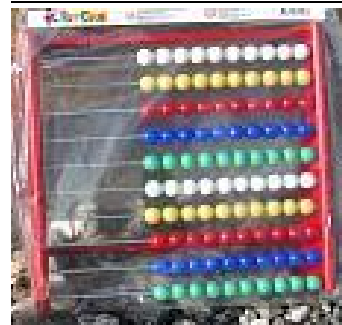

\*K90251 Krokot Udvidetversion. Nu til 6 personer. 118,40

**KALAHA - TRÆ**

K32852 Kalaha i træ 102,80

**BORDTENNISBOLDE**

\*K45062 bolde - 6 stk. 19,95

**BILLEDLITTERI**

K6036 billedlotteri. lux 79,60

**VENDESPIL**

K6028 vendespil 60,00

**TENNISBOLDE**

K45076 bolde - 3 stk. 15,95  
**RAFLEBÆGER MED FILT.**

K6007 Raflebæger i læder pris: 16,80

**TERNINGER**

K6035 terninger 12,80

**MALEBOG - GIGANT**

K7022 - 40 sider A4 11,60

**SJIPPETOV & SVINGTOV**

K48027 Sjippetov 2m 11,20  
K48034 Svingtov 6m 16,00

**TÆLLERAMME**

K530206 Tælleramme 79,60

**KLODSMAJOR - STOR**

\*K6005 klodsmajor stor 146,80